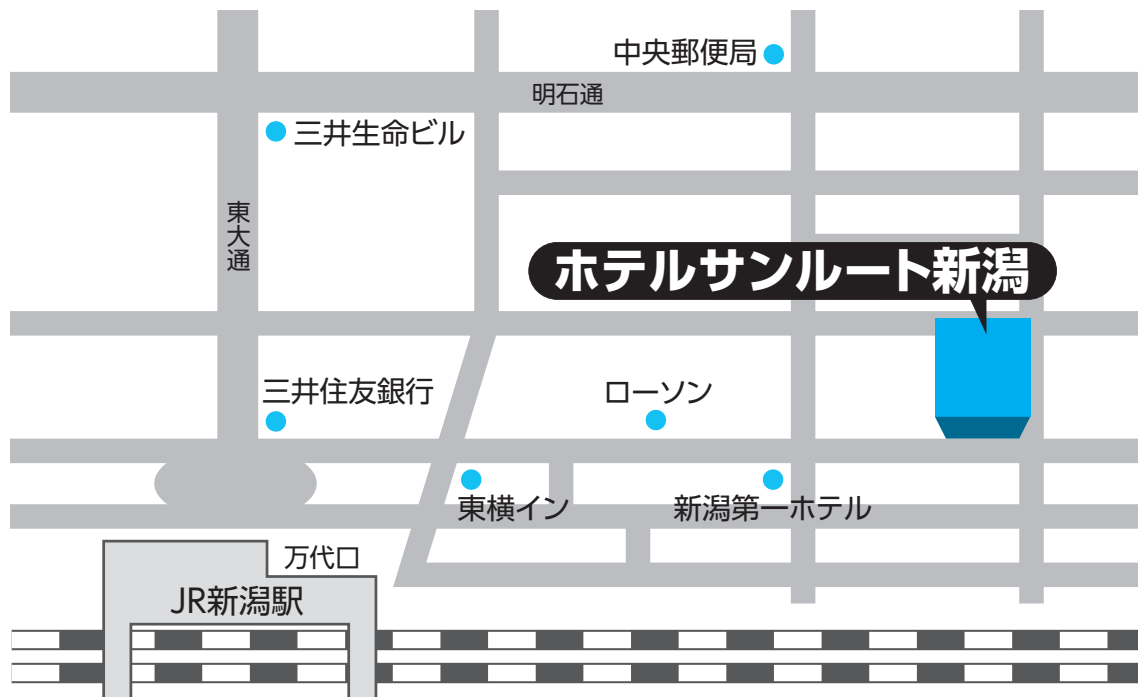

# 新潟試験場

## ホテルサンルート新潟

所在地

〒950-0087 新潟市中央区東大通 1-11-25

◆ JR線 / 新潟駅万代口より徒歩 3分