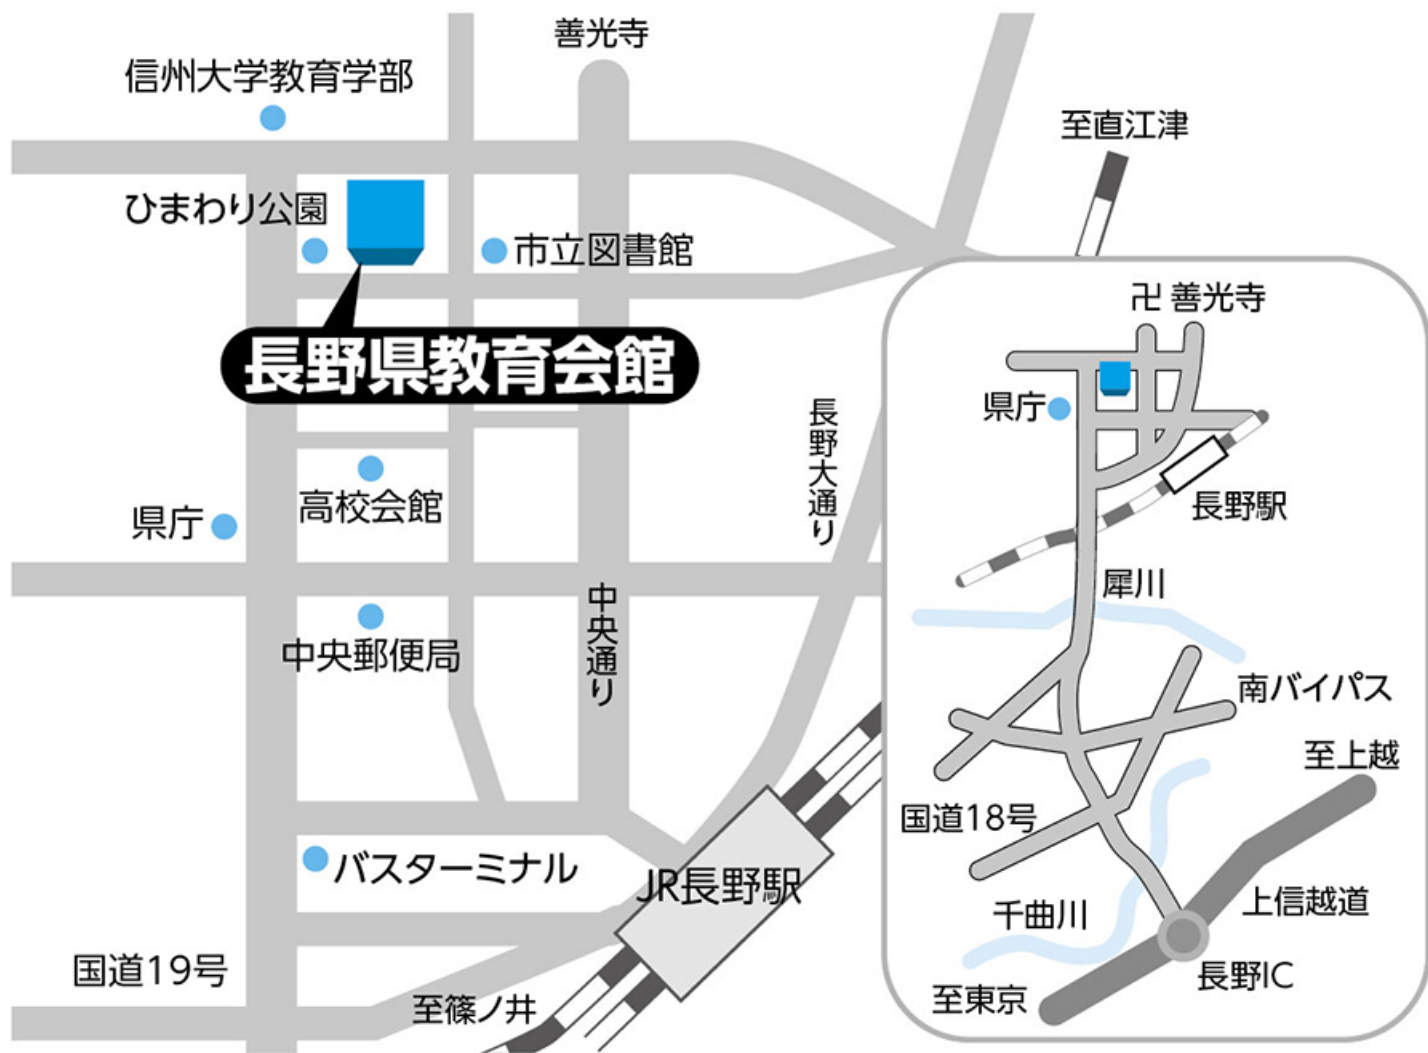

長野試験場

長野県教育会館

〒380-0846 長野市旭町 1098

◆ JR線 / 長野駅善光寺口より徒歩 20分