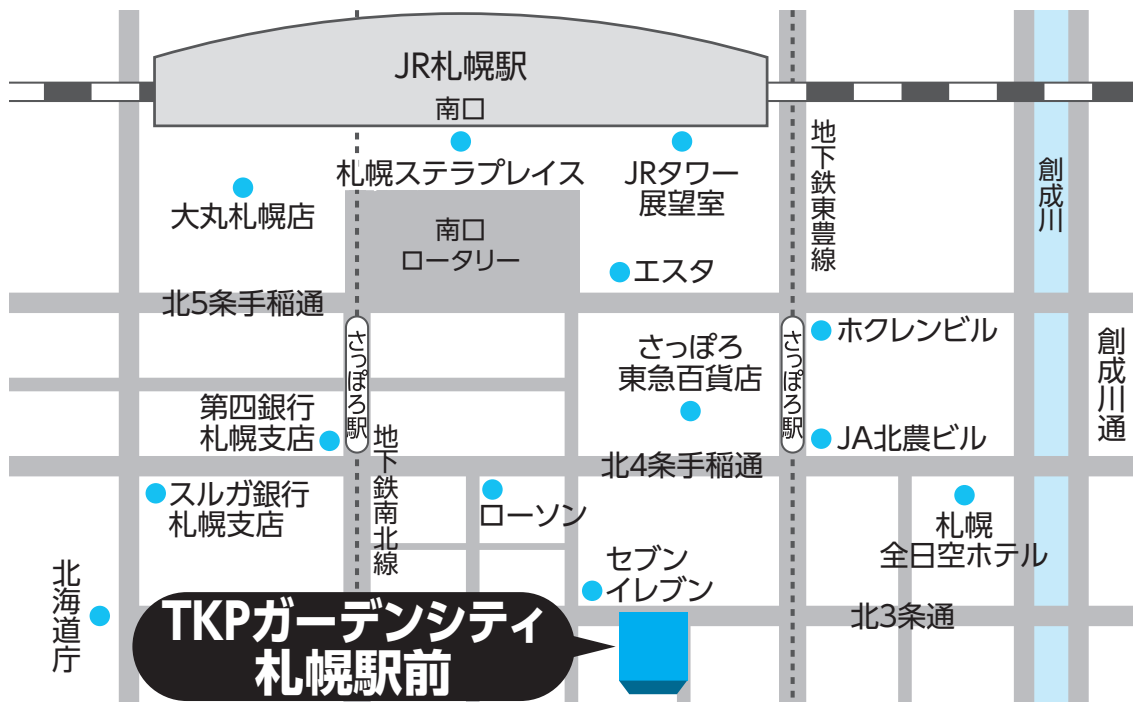

# 札幌試験場

## TKPガーデンシティ札幌駅前

所在地

- 〒060-0002 札幌市中央区北2条西2-19 TKP札幌ビル
- ◆ JR線／札幌駅南口より徒歩5分
  - ◆ 札幌市営地下鉄／大通駅より徒歩5分